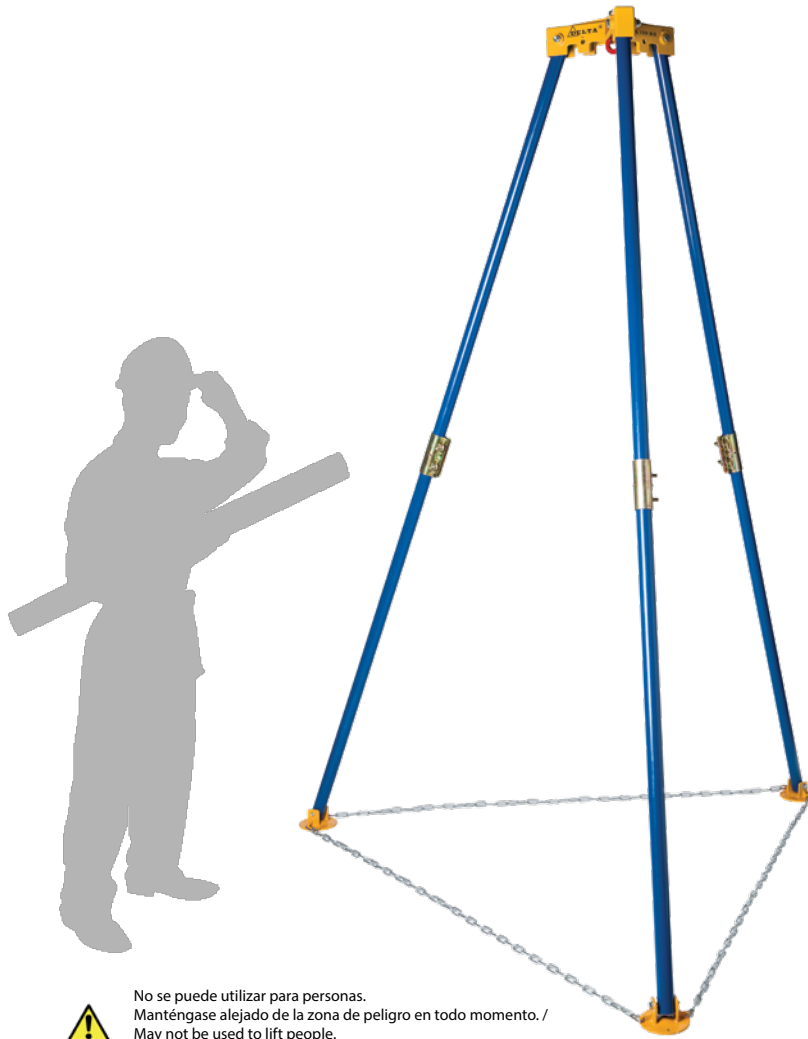

CE

Tripode / Tripod

No se puede utilizar para personas.
 Manténgase alejado de la zona de peligro en todo momento. /
 May not be used to lift people.
 Always keep clear of the danger zone!

Características

- » Las 3 patas se pueden dividir mediante acoplamientos para facilitar el transporte.
- » Los pies conectados por cadenas permiten una distribución variable.
- » Cada pierna está equipada con una pierna plegable para una posición estable en el suelo.
- » Ideal para aplicaciones rápidas que requieren mover la carga.
- » Puede equiparse y suministrarse con: polipasto manual o eléctrico de cadena y cabrestante manual o eléctrico.

Features

- » All three legs are dividable by couplers, for easy transportation.
- » Feet connected by chains enable a variable spread.
- » Each leg is fitted with a hinged foot for stable position on the ground.
- » Robust headpiece with a rotating eye for suspending a hoist or pulley.
- » Can be fitted and delivered with: Manual or electric chain hoist and manual or electric winch.