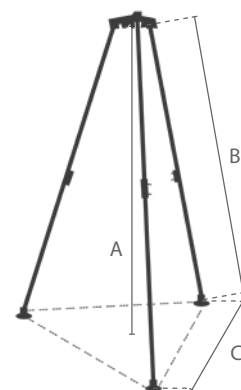

CE

Tripode / Tripod

No se puede utilizar para personas.
 Manténgase alejado de la zona de peligro en todo momento. /
 May not be used to lift people.
 Always keep clear of the danger zone!

Características

- » Las 3 patas se pueden dividir mediante acoplamientos para facilitar el transporte.
- » Los pies conectados por cadenas permiten una distribución variable.
- » Cada pierna está equipada con una pierna plegable para una posición estable en el suelo.
- » Ideal para aplicaciones rápidas que requieren mover la carga.
- » Puede equiparse y suministrarse con: polipasto manual o eléctrico de cadena y cabrestante manual o eléctrico.

Features

- » All three legs are dividable by couplers, for easy transportation.
- » Feet connected by chains enable a variable spread.
- » Each leg is fitted with a hinged foot for stable position on the ground.
- » Robust headpiece with a rotating eye for suspending a hoist or pulley.
- » Can be fitted and delivered with: Manual or electric chain hoist and manual or electric winch.