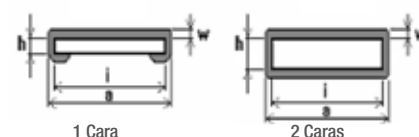

» PROTECCIONES ANTICORTE DE POLIURETANO SECUR-ITE

Código	Referencia	Medidas a/l/h/w (mm)	Para eslingas
186010302SN	Secur-ite 1 cara 2 telas 30 mm	50/40/10/5	SPD30
186010602SN	Secur-ite 1 cara 2 telas 60 mm	80/70/12/5	SPD60
186010752SN	Secur-ite 1 cara 2 telas 75 mm	95/85/12/5	SPD75
186010902SN	Secur-ite 1 cara 2 telas 90 mm	110/100/12/5	SPD90
186011202SN	Secur-ite 1 cara 2 telas 120 mm	145/135/12/5	SPD120
186011502SN	Secur-ite 1 cara 2 telas 150 mm	170/160/12/5	SPD150
186011702SN	Secur-ite 1 cara 2 telas 170 mm	200/190/12/5	SPD170
186012402SN	Secur-ite 1 cara 2 telas 240 mm	260/250/15/8	SPD240
186013002SN	Secur-ite 1 cara 2 telas 300 mm	330/320/15/8	SPD300

Código	Referencia	Medidas a/l/h/w (mm)	Para eslingas
186010304SN	Secur-ite 1 cara 4 telas 30 mm	50/40/20/5	SPDD30
186010604SN	Secur-ite 1 cara 4 telas 60 mm	80/70/24/5	SPDD60
186010754SN	Secur-ite 1 cara 4 telas 75 mm	95/85/24/5	SPDD75
186010904SN	Secur-ite 1 cara 4 telas 90 mm	110/100/24/5	SPDD90
186011204SN	Secur-ite 1 cara 4 telas 120 mm	145/135/24/5	SPDD120
186011504SN	Secur-ite 1 cara 4 telas 150 mm	170/160/24/5	SPDD150
186011704SN	Secur-ite 1 cara 4 telas 170 mm	200/190/24/5	SPDD170
186012404SN	Secur-ite 1 cara 4 telas 240 mm	260/250/30/8	SPDD240
186013004SN	Secur-ite 1 cara 4 telas 300 mm	330/320/30/8	SPDD300

Código	Referencia	Medidas a/l/h/w (mm)	Para eslingas
186020302SN	Secur-ite 2 caras 2 telas 30 mm	50/40/10/5	SPD30
186020602SN	Secur-ite 2 caras 2 telas 60 mm	80/70/12/5	SPD60
186020752SN	Secur-ite 2 caras 2 telas 75 mm	95/85/12/5	SPD75
186020902SN	Secur-ite 2 caras 2 telas 90 mm	110/100/12/5	SPD90
186021002SN	Secur-ite 2 caras 2 telas 100 mm	120/110/12/5	SPD100
186021202SN	Secur-ite 2 caras 2 telas 120 mm	145/135/12/5	SPD120
186021502SN	Secur-ite 2 caras 2 telas 150 mm	170/160/12/5	SPD150
186021702SN	Secur-ite 2 caras 2 telas 170 mm	200/190/12/5	SPD170
186022402SN	Secur-ite 2 caras 2 telas 240 mm	260/250/15/8	SPD240
186023002SN	Secur-ite 2 caras 2 telas 300 mm	330/320/15/8	SPD300